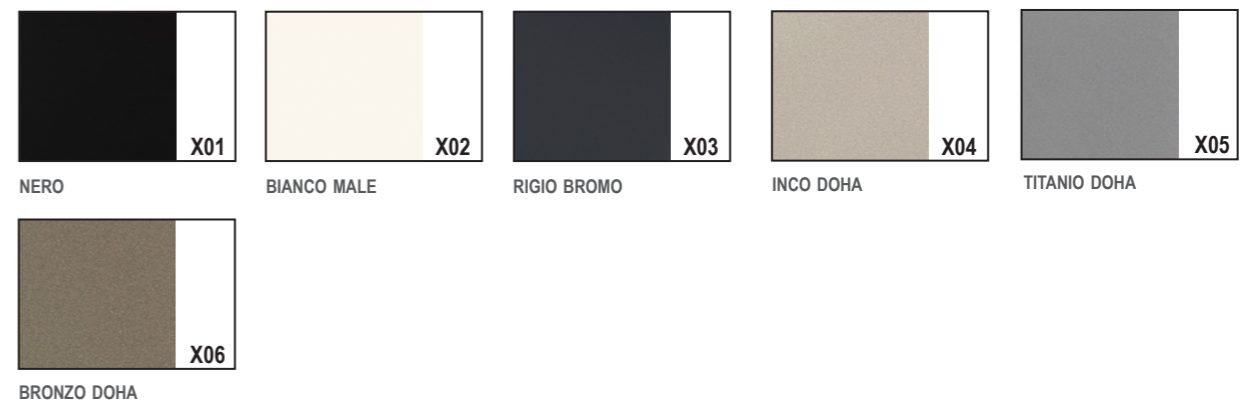

X FENIX

X01 NERO

X02 BIANCO MALE

X03 RIGIO BROMO

X04 INCO DOHA

X05 TITANIO DOHA

X06 BRONZO DOHA