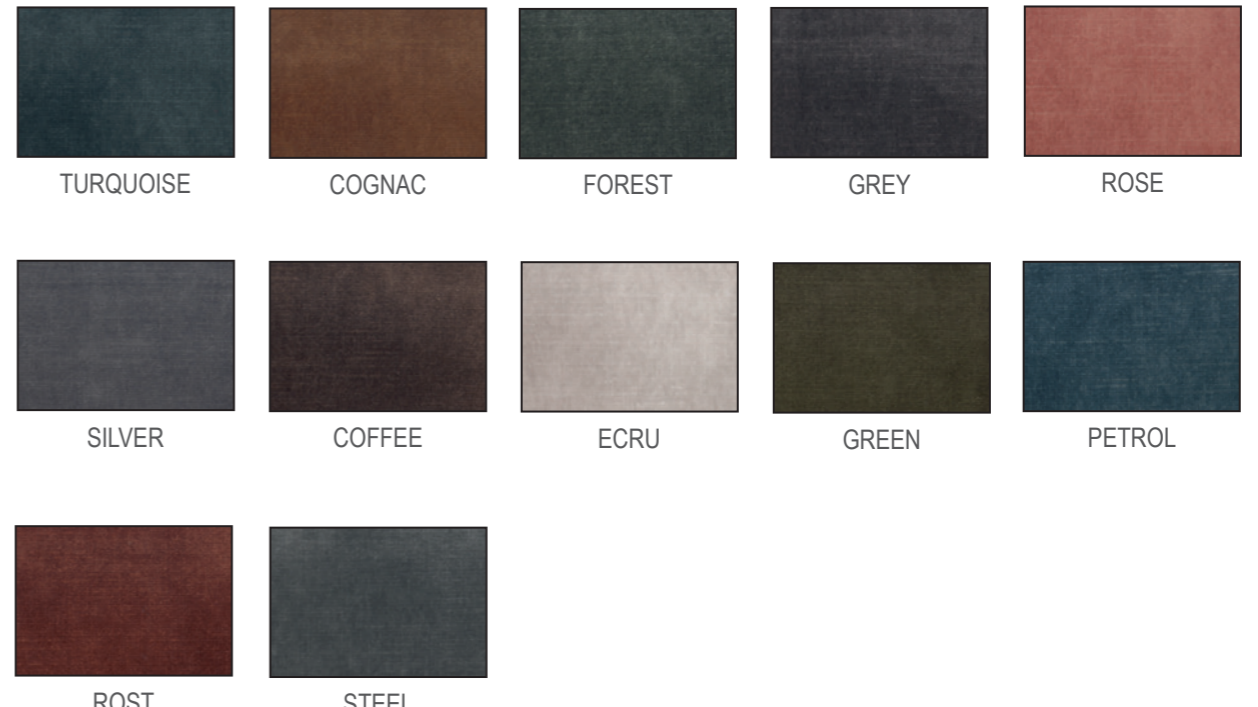

* CO cotton / coton / katoen / Baumwolle	PL polyester
LI linnen / lin / Leinen	WO wool / laine / wol / Wolle
PA polyamid / polyamide	PU polyurethan / polyurethane polyurethaan
PP polypropylen / polypropylène	PC polyacryl
AF other fibers / autres fibres andere vezels / andere Fasern	VI viscose
AC acrylic / acrylique / acryl / Acryl