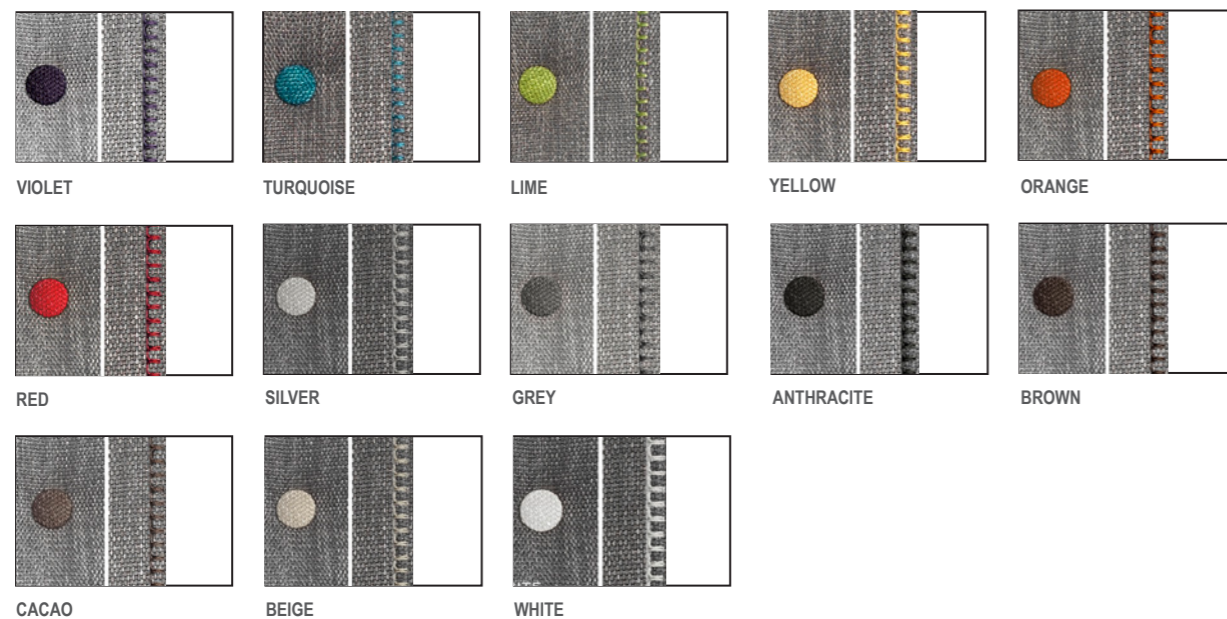

X03 RIGIO BROMO

X04 INCO DOHA

X05 TITANIO DOHA

X06 BRONZO DOHA

BUTTONS BOUTONS / KNOPEN / KNÖPFE
STITCHINGS FILS / NAAIGAREN / NÄHGARN

STITCHING
 SURPIQÛRE / GAARNAAD / GARN

BIAS
 BIAIS / BIES / BISE

HIP-HOP / PRICE CLASS 2