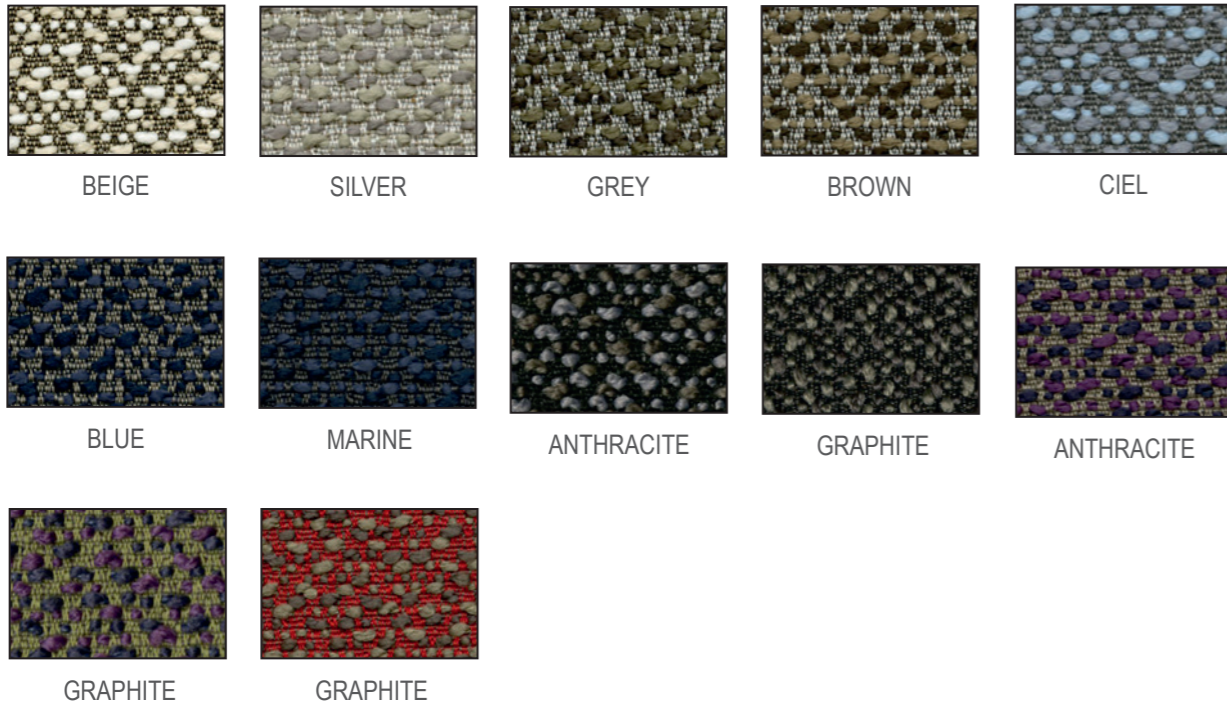

GREY

IVORY

BLACK

* **CO** cotton / coton / katoen / Baumwolle
LI linnen / lin / Leinen
PA polyamid / polyamide
PP polypropylen / polypropylène
AF other fibers / autres fibres
 andere vezels / andere Fasern
AC acrylic / acrylique / acryl / Acryl

GREY

BLACK

ESPRESSO

BEIGE

MARINE

BLUE

JEANS

MUSTARD

ROSE

AUBERGINE

* **CO** cotton / coton / katoen / Baumwolle
LI linnen / lin / Leinen
PA polyamid / polyamide
PP polypropylen / polypropylène
AF other fibers / autres fibres
 andere vezels / andere Fasern
AC acrylic / acrylique / acryl / Acryl

PL polyester
WO wool / laine / wol / Wolle
PU polyurethan / polyurethane
 polyurethaan
PC polyacryl
VI viscose

ODESSA / PRICE CLASS 4

APPLICATIONS: RETAIL - CONTRACT
 COMPOSITION *: 72% PL - 21% CO - 7% PC
 MARTINDALE TURNS: 50.000
 FASTNESS TO LIGHT: 4-5
 FABRIC WIDTH: +/- 140cm
 WATER AND STAINREPELLANT FINISH: No
 UK APPROVED: No
 CLEANING INSTRUCTIONS: