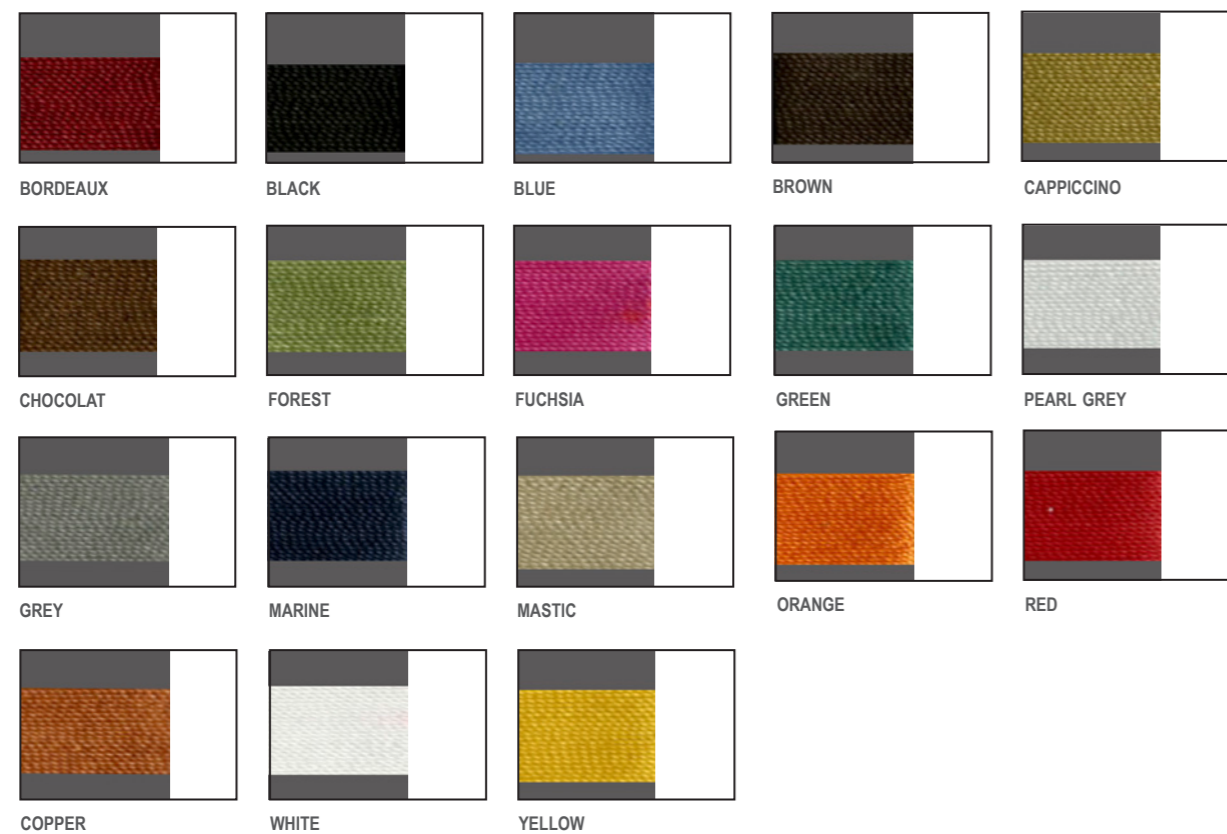

varnished
vernis
gelakt
lackiert

A METAL COLOURS
METAL COLORS / COULEUR MÉTAL / METAAL-KLEUR / METALL-FARBEN

A01 BLACK

A08 BRONZE

A09 GRAPHITE

A11 INOX LOOK

A12 CHARCOAL GREY

A13 MIDNIGHT BROWN

X03 RIGIO BROMO

X04 INCO DOHA

X05 TITANIO DOHA

X06 BRONZO DOHA

BUTTONS BOUTONS / KNOPEN / KNÖPFE
STITCHINGS FILS / NAAIGAREN / NÄHGARN

STITCHING
 SURPIQÛRE / GAARNAAD / GARN

BIAS
 BIAIS / BIES / BISE

HIP-HOP / PRICE CLASS 2

SILVER

GREY

ANTHRACITE

BROWN

CACAO

BEIGE

VIOLET

TURQUOISE

BLACK

MUSTARD

ORANGE

BORDEAUX

RED

FOREST

PETROL

BLUE