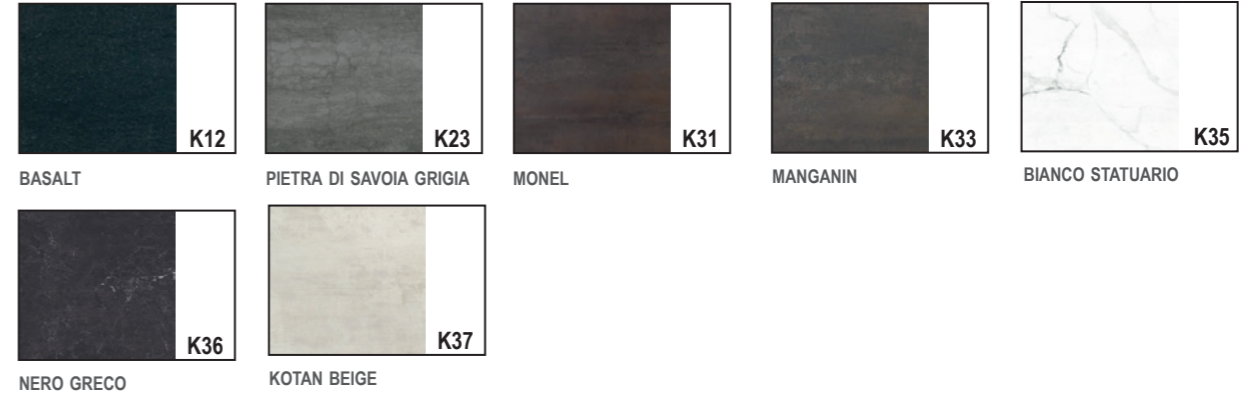

A14 RUSTED STEEL

A15 STRUCTURED WHITE

A20 GREY CLASSIC

A21 CHAMPAGNE

A22 TAUPE

K CERAMIC
CÉRAMIQUE / KERAMIEK / KERAMIK

K12 BASALT

K23 PIETRA DI SAVOIA GRIGIA