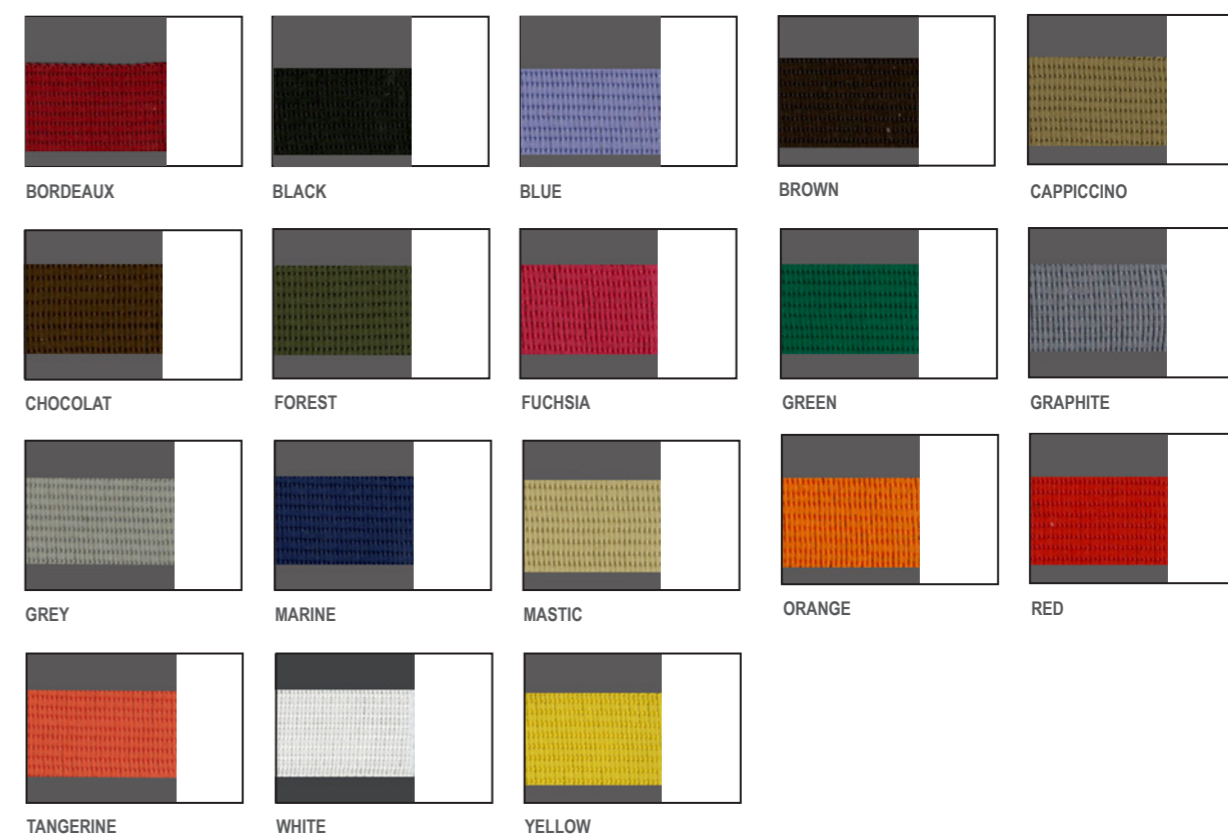

varnished
vernis
gelakt
lackiert

A METAL COLOURS
METAL COLORS / COULEUR MÉTAL / METAAL-KLEUR / METALL-FARBEN

A01 BLACK

A08 BRONZE

A09 GRAPHITE

A11 INOX LOOK

A12 CHARCOAL GREY

A13 MIDNIGHT BROWN

X03 RIGIO BROMO

X04 INCO DOHA

X05 TITANIO DOHA

X06 BRONZO DOHA

BUTTONS BOUTONS / KNOPEN / KNÖPFE
STITCHINGS FILS / NAAIGAREN / NÄHGARN

STITCHING
 SURPIQÛRE / GAARNAAD / GARN

BIAS
 BIAIS / BIES / BISE

HIP-HOP / PRICE CLASS 2